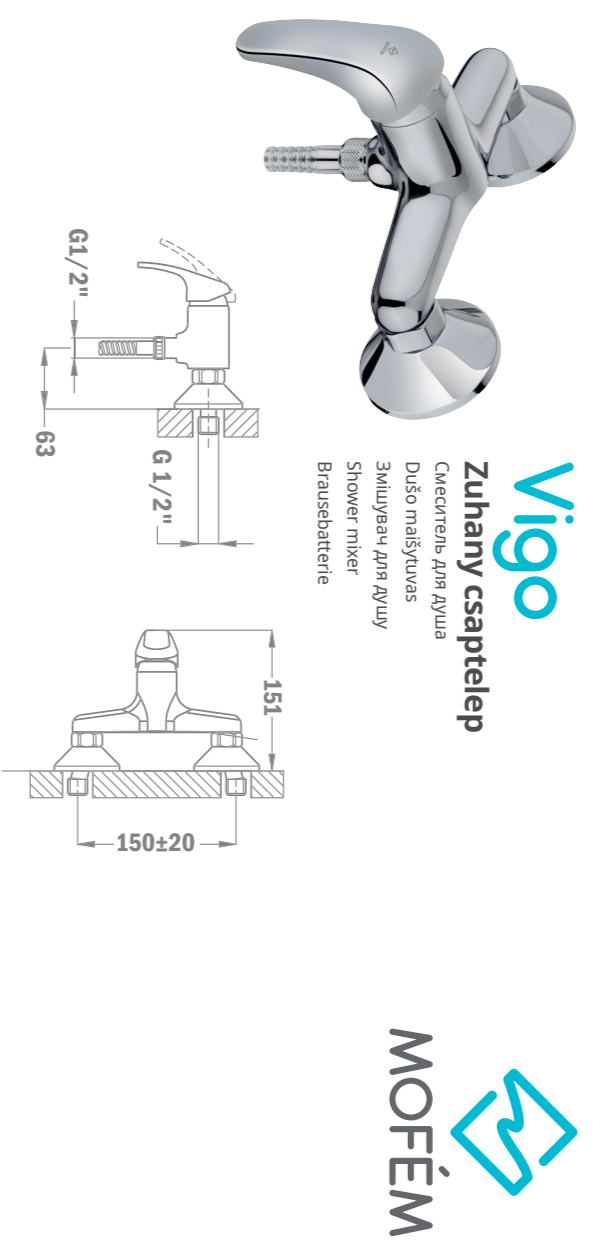

MEDIDAS INTERIORES: 202x175x120 mm
TIPO DE CARTON: Micro-canal E (espesor 1,5 mm)